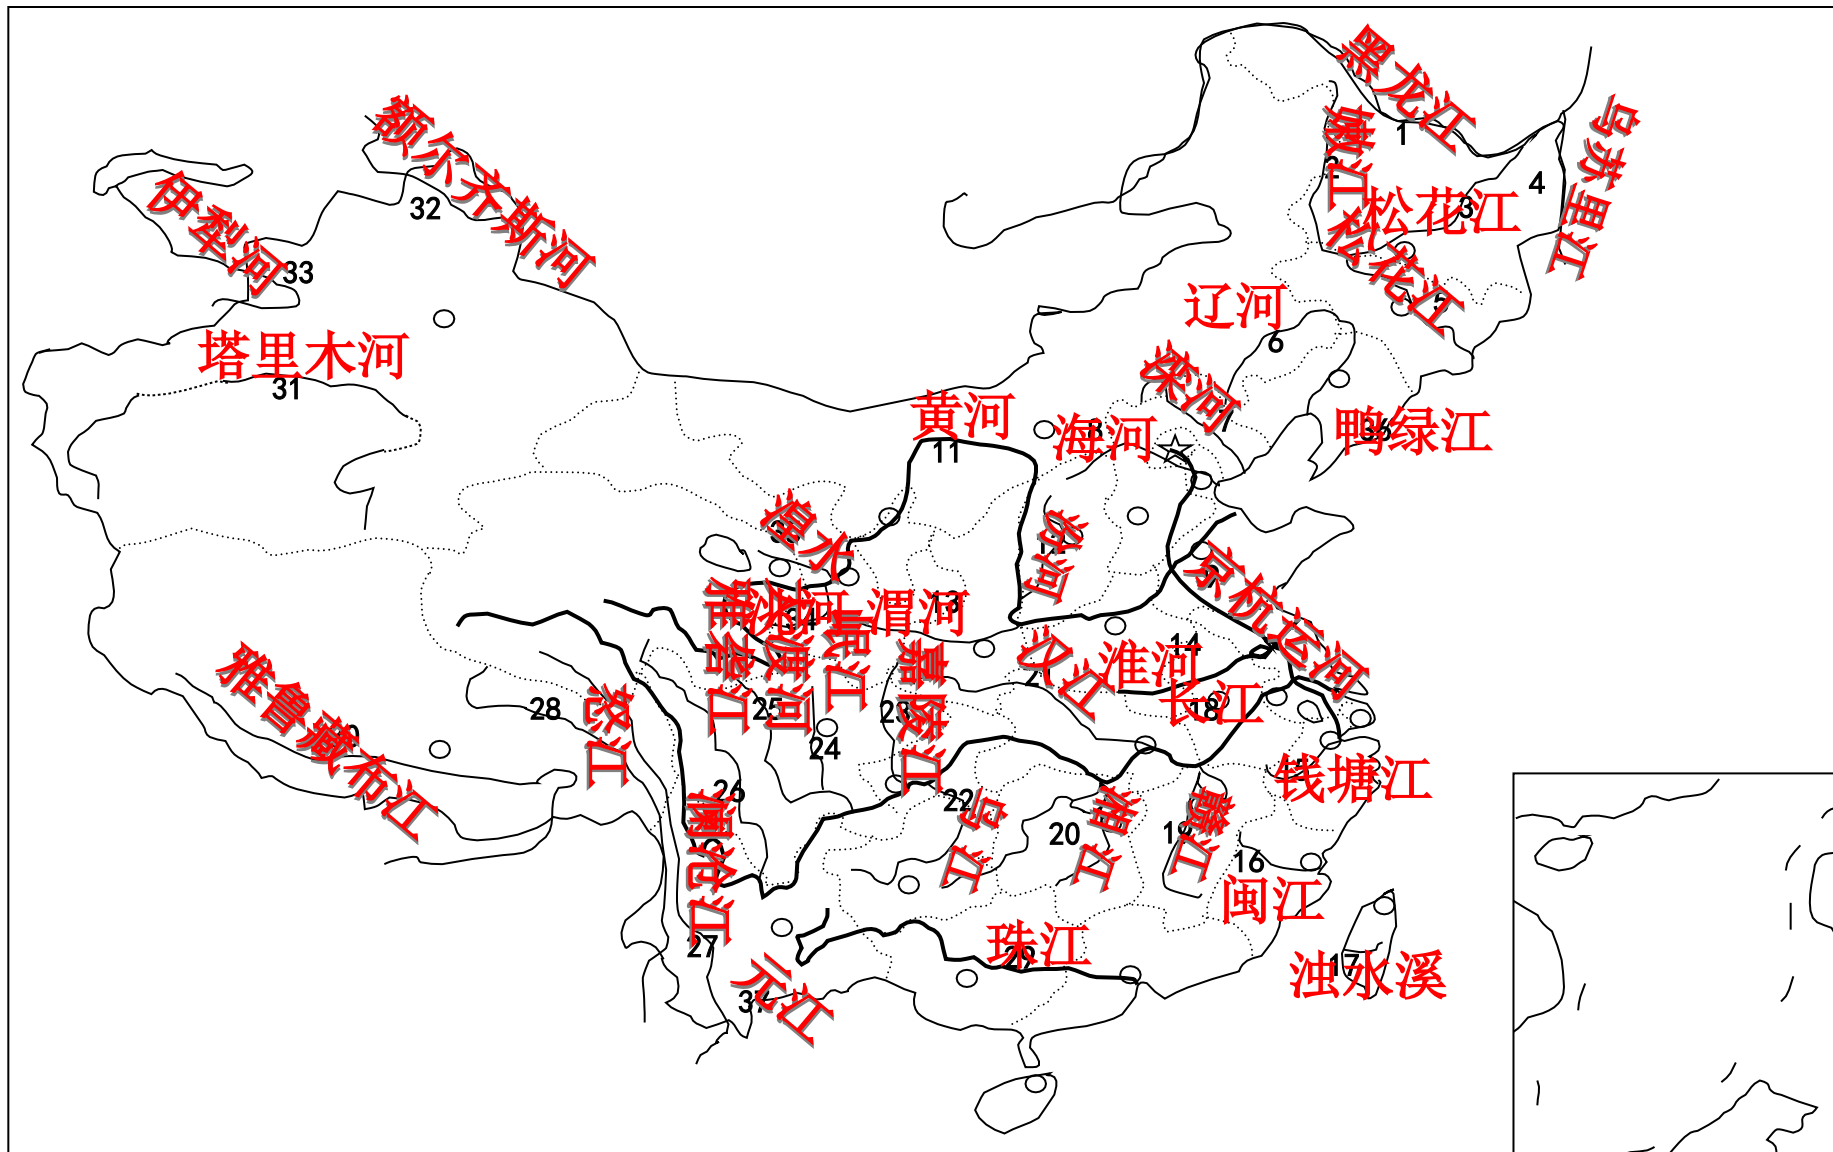

中国地图填图训练（3）——河流、湖泊

一、填出图中37条河流名称