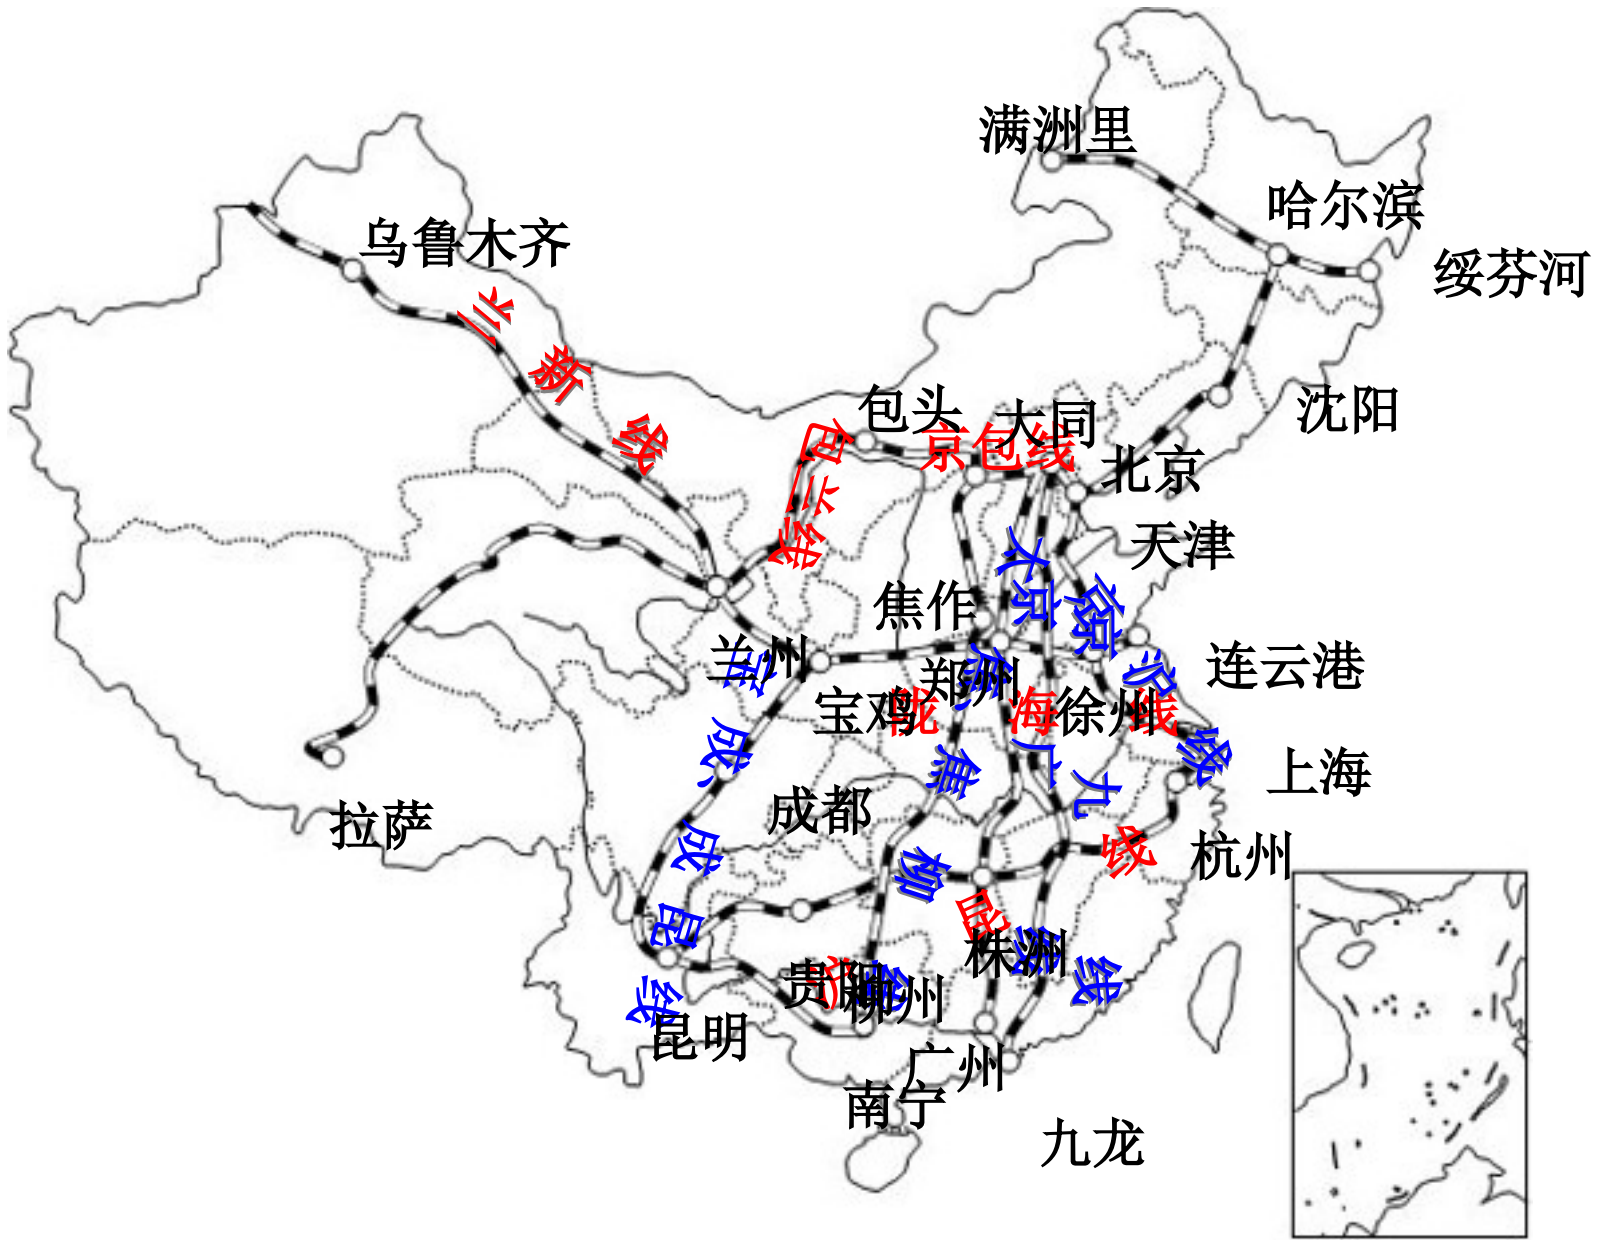

## 填出长江与黄河主要支流、水电站名称

# 中国地图填图训练（3）——水利工程

填出长江与黄河主要支流、水电站名称

## 中国地图填图训练（4）——铁路

1.三横：\_\_\_\_\_、\_\_\_\_\_、\_\_\_\_\_。

五纵：\_\_\_\_\_、\_\_\_\_\_、\_\_\_\_\_、\_\_\_\_\_、\_\_\_\_\_。

2.标出图中城市

# 中国地图填图训练(4) ——铁路