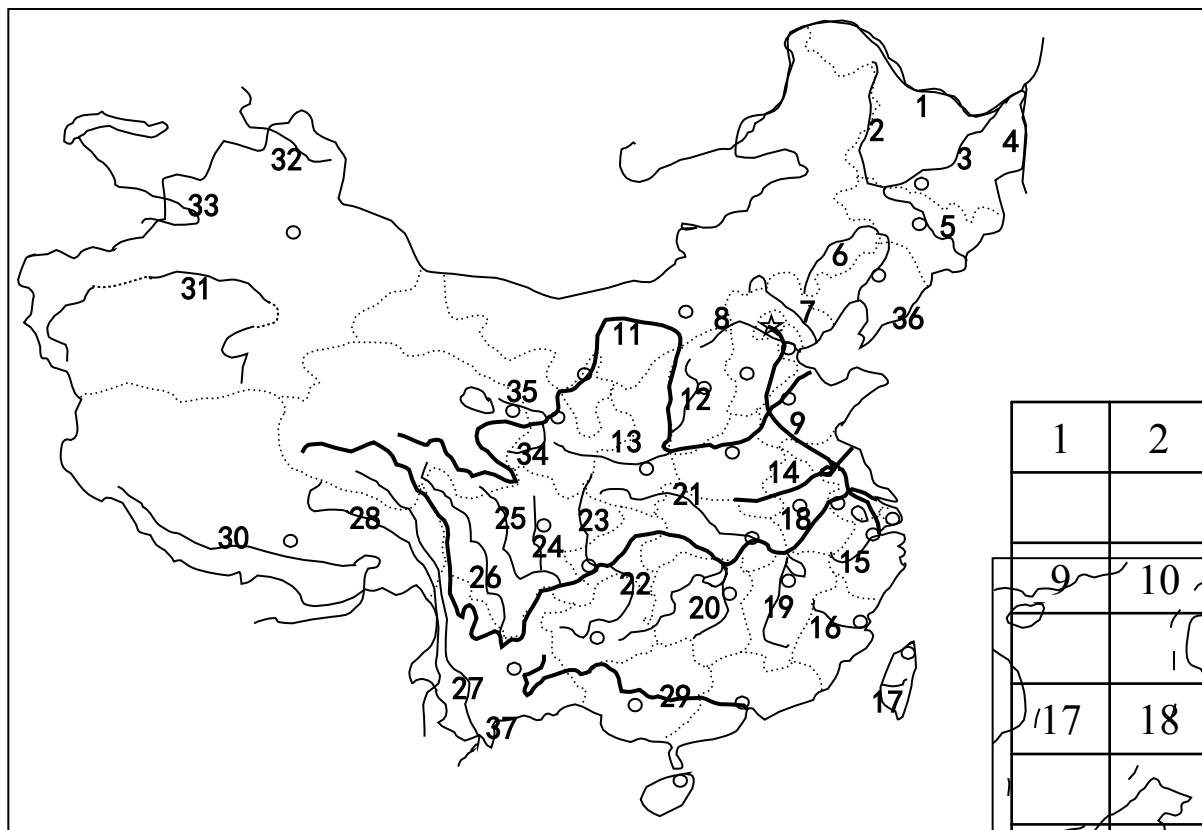

中国地图填图训练（3）——河流、湖泊

一、填出图中37条河流名称

1	2	3	4	5	6	7	8
9	10	11	12	13	14	15	16
17	18	19	20	21	22	23	24
25	26	27	28	29	30	31	32
33	34	35	36