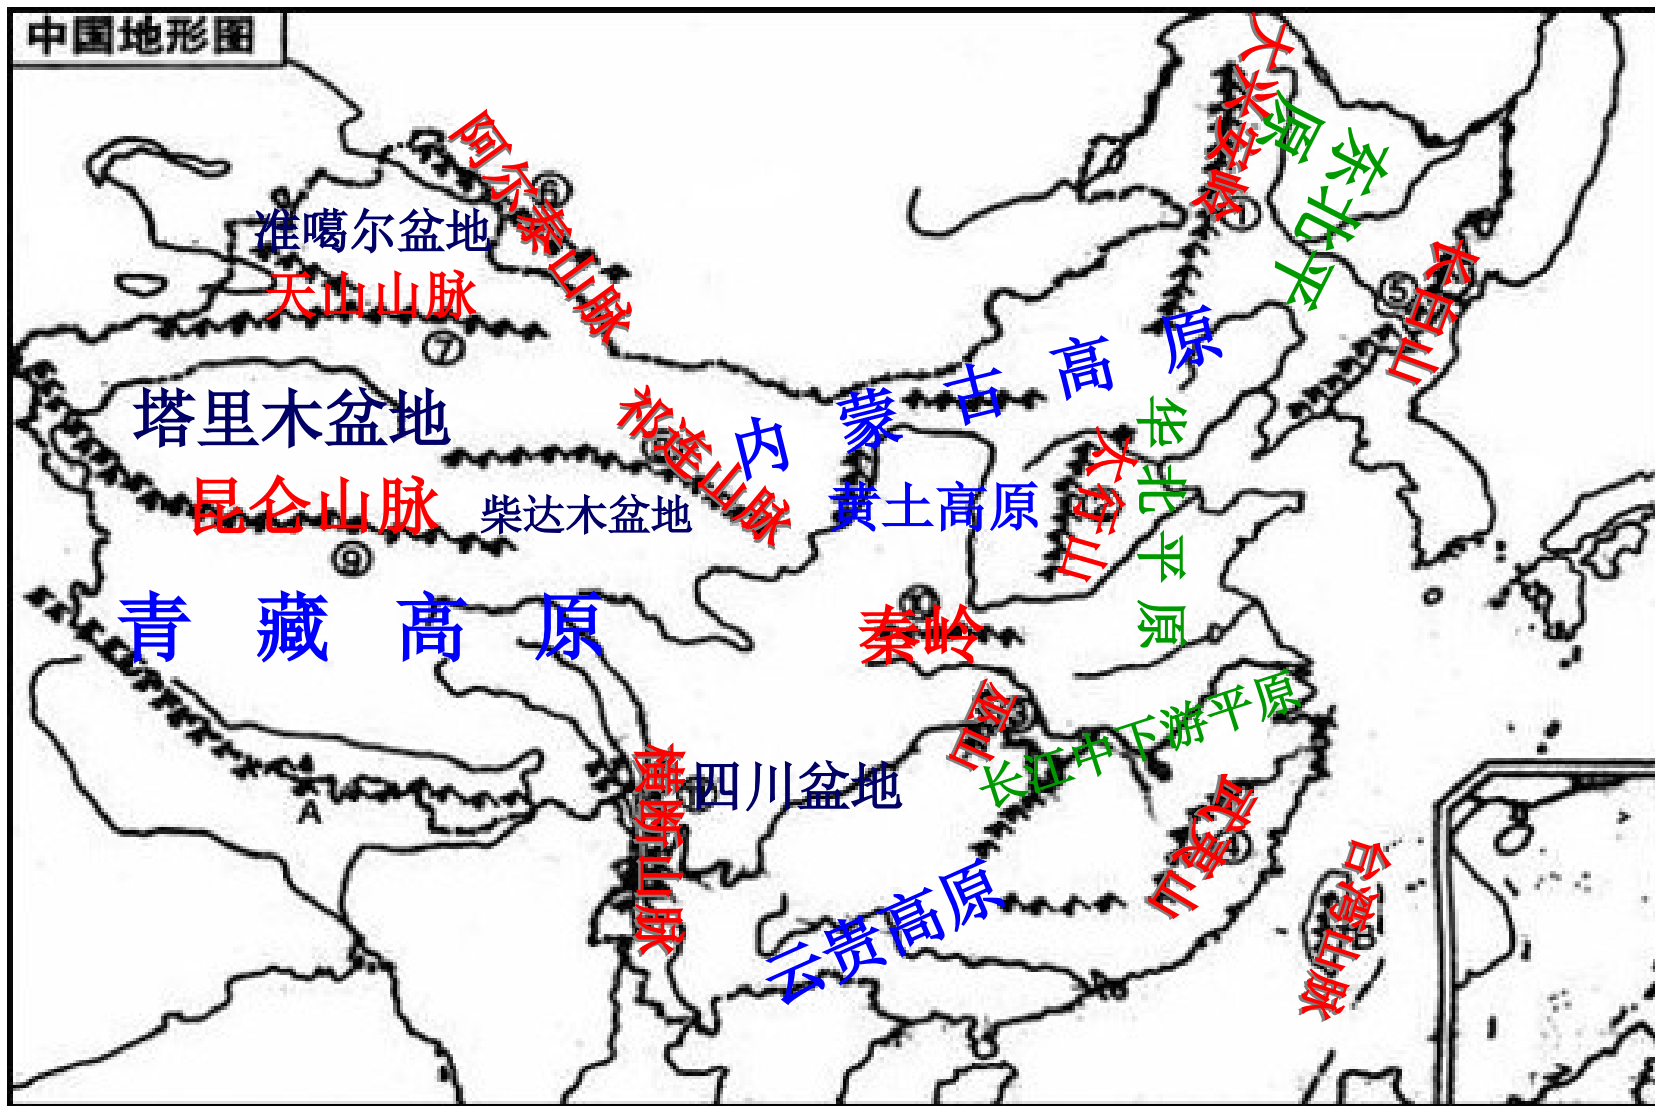

中国地图填图训练（2）——地形

中国地形