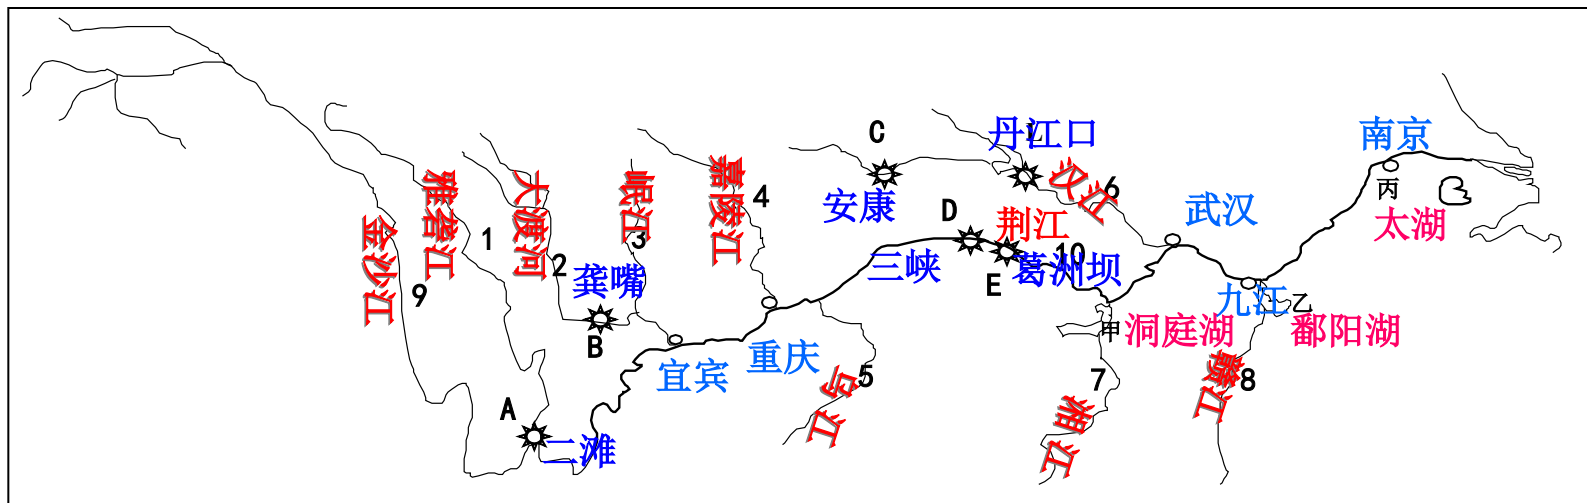

中国地图填图训练（3）——水利工程

填出长江与黄河主要支流、水电站名称