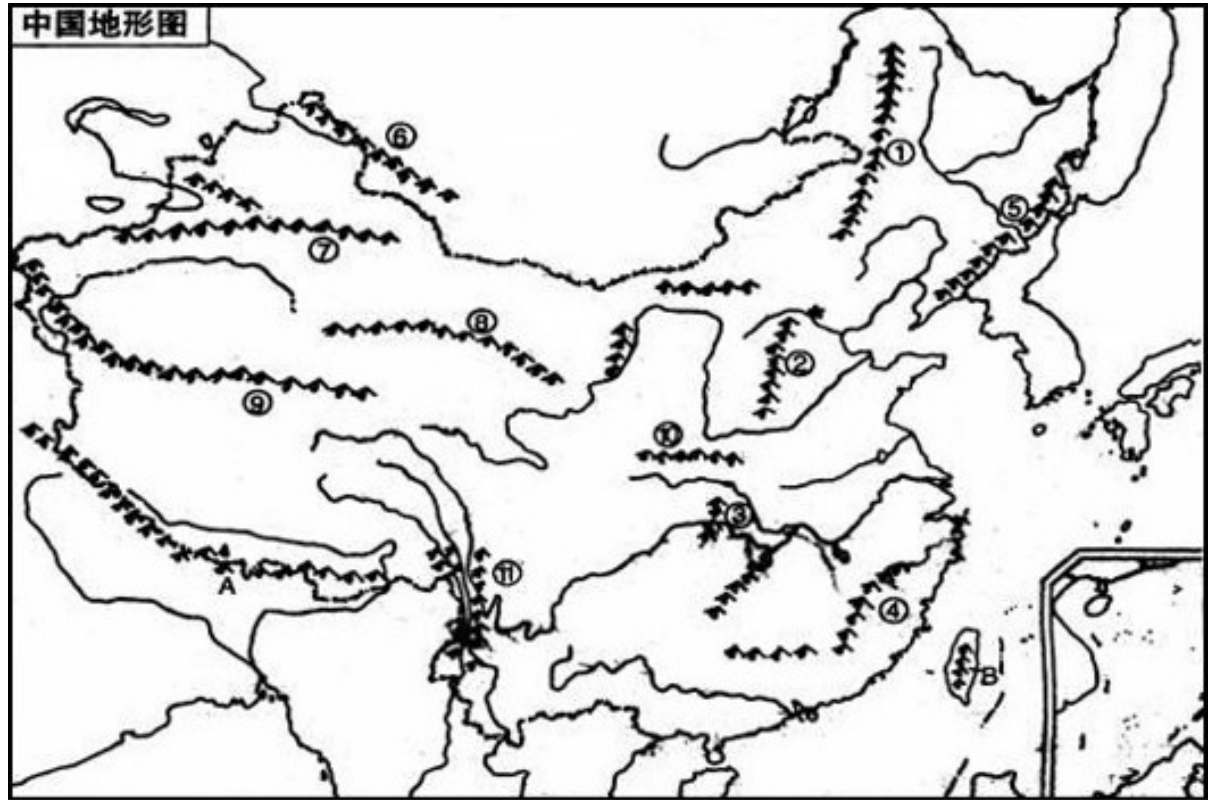

中国地图填图训练（2）——地形

训练一：依据图中数码代表山脉，填写其名称

1. ：
- ① _____
  - ② _____
  - ③ _____
  - ④ _____
  - ⑤ _____
  - ⑥ _____
  - ⑦ _____
  - ⑧ _____
  - ⑨ _____
  - ⑩ _____
  - 11 _____

中国地形

训练二：在图中适当位置注出以下地形区：

1. 甲：东北平原 乙：华北平原 丙：黄土高原 丁：内蒙古高原 戊：青藏高原
   己：云贵高原 庚：四川盆地 辛：准噶尔盆地 壬：塔里木盆地 癸：柴达木盆地