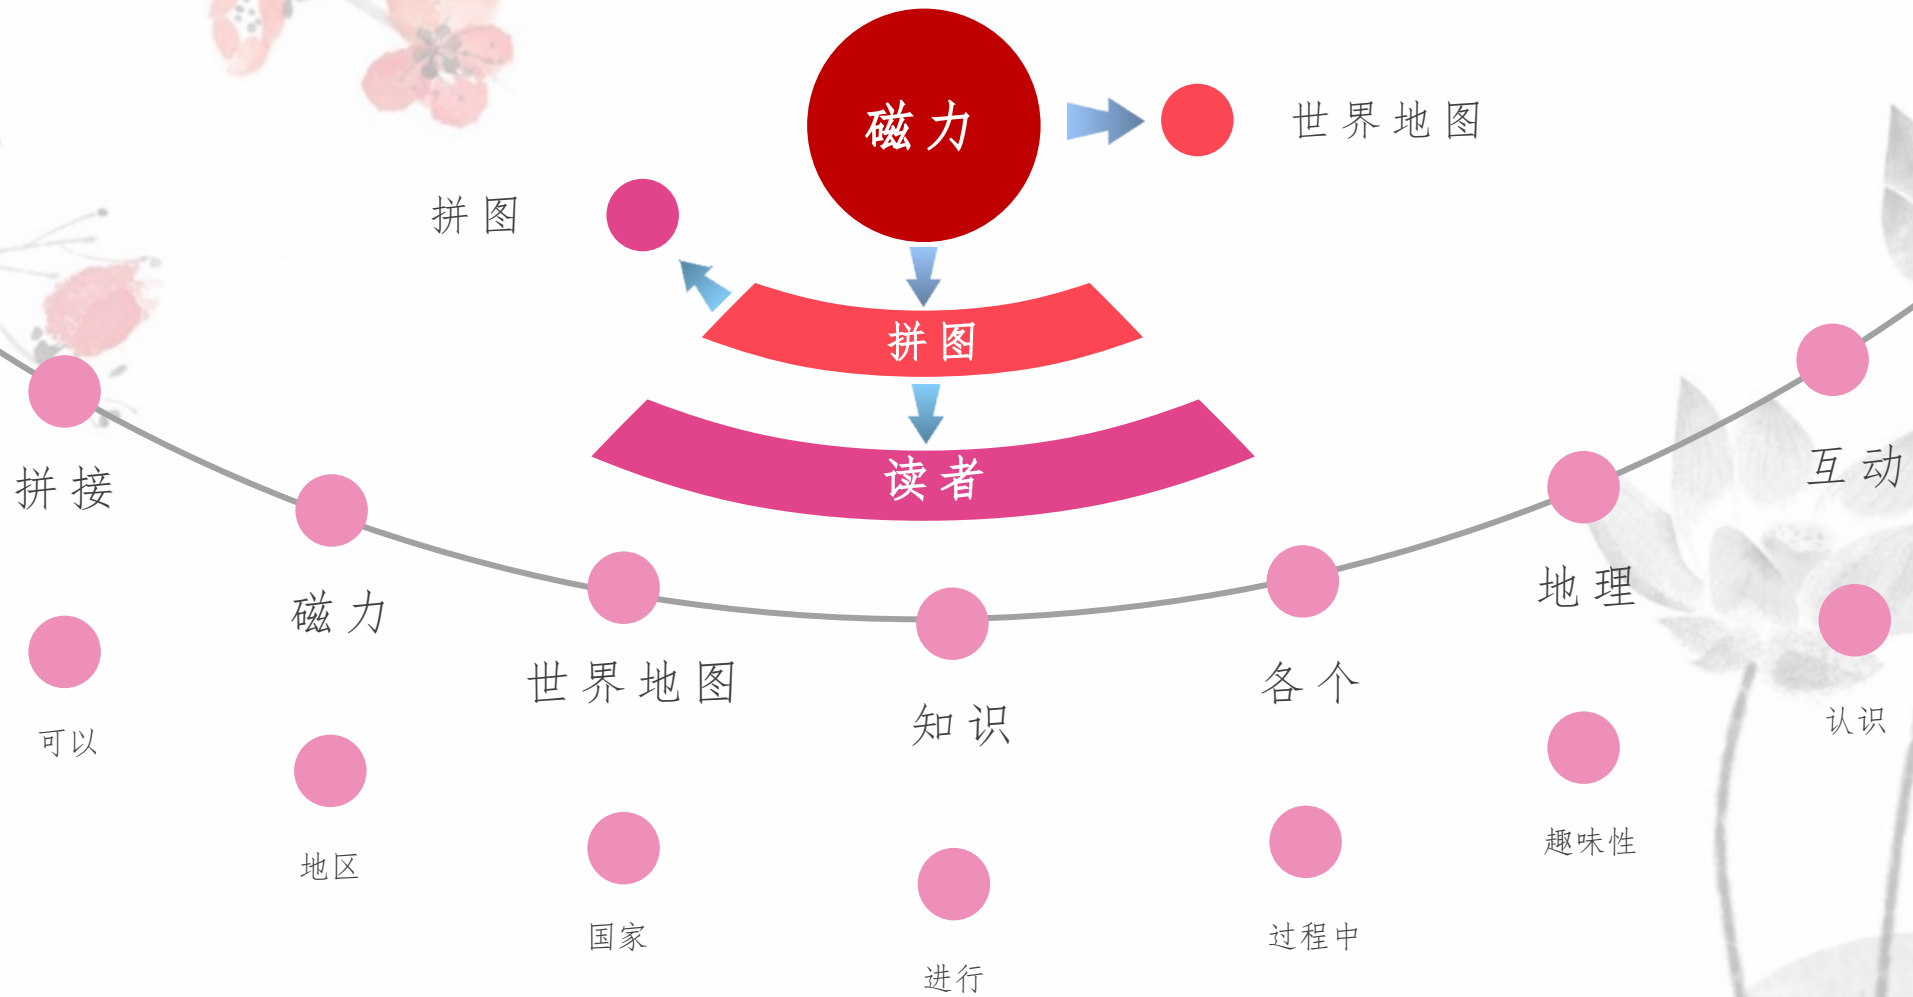

# 目录

01 思维导图

02 内容摘要

03 精彩摘录

04 阅读感受

05 目录分析

06 作者简介

# 思维导图

# 本书关键字分析思维导图

## 内容摘要

《磁力拼图世界地图》是一本集教育性、趣味性和互动性于一体的科普读物。这本书通过独特的磁力拼图设计，让读者在亲手拼接世界地图的过程中，不仅能够了解各国的地理位置，还能感受到地理知识的乐趣。

本书的核心内容是由数百块磁力拼图组成的世界地图。这些拼图块上印有各个国家和地区的名称、首都、主要城市、地形地貌、河流湖泊等地理信息。拼图块的背面则附有磁力，可以轻松吸附在随书附赠的磁性底板上，方便读者进行拼接。