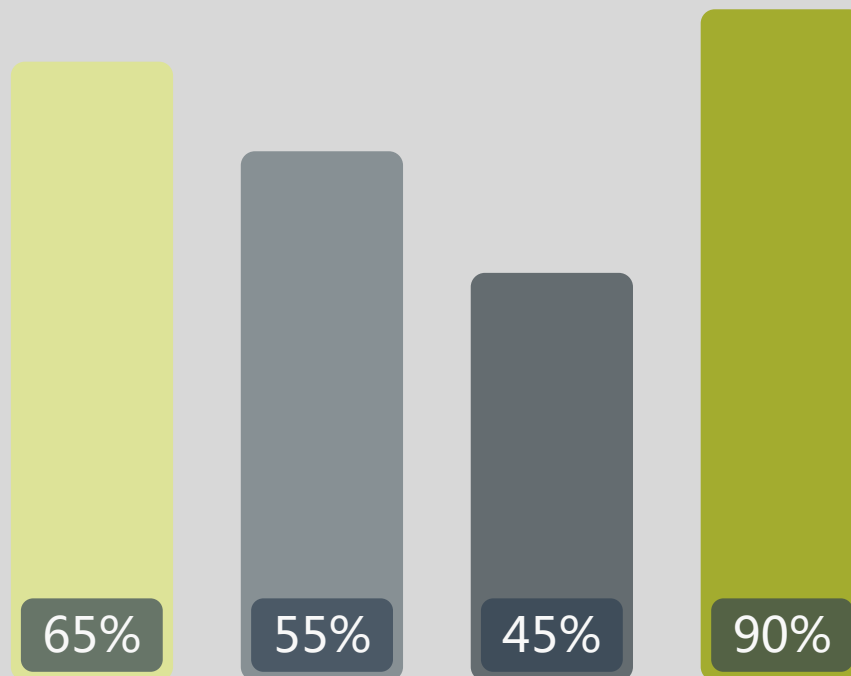

4

单击添加您的标题

单击此处添加您的内容。建议您在展示时采用微软雅黑字体。本模板所有图形线条及相应素材均可自由编辑、改色、替换。单击此处添加您的内容。建议您在展示时采用微软雅黑字体。

请单击此处添加标题

- 1 单击此处添加您的内容
- 2 单击此处添加您的内容
- 3 单击此处添加您的内容
- 4 单击此处添加您的内容

请单击此处添加标题

90%

单击此处
添加您的
内容。

80%

单击此处
添加您的
内容。

100%

单击此处
添加您的
内容。

70%

单击此处
添加您的
内容。

90%

单击此处
添加您的
内容。