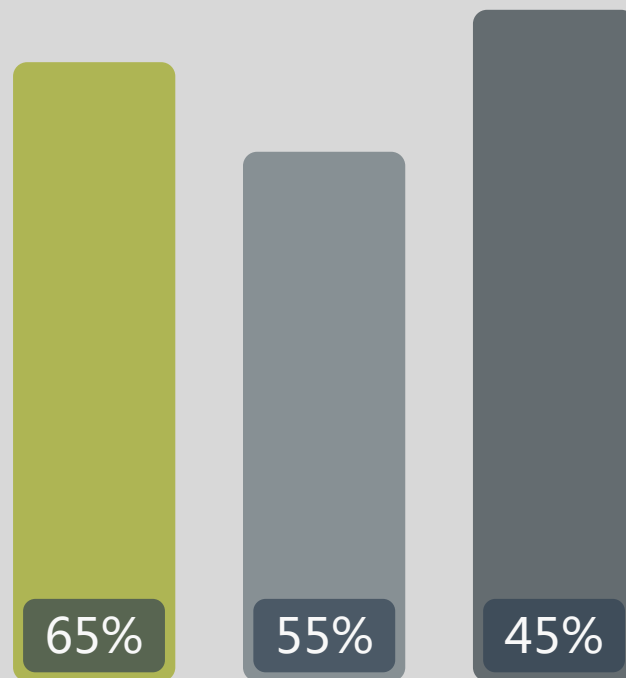

80%

单击此处
添加您的
内容。

100%

单击此处
添加您的
内容。

70%

单击此处
添加您的
内容。

90%

单击此处
添加您的
内容。

请单击此处添加标题

- 添加您的内容 
- 添加您的内容 
- 添加您的内容 

请单击此处添加标题

请单击此处添加标题

单击此处添加您的内容。建议在展示时采用微软雅黑字体。

单击此处添加您的内容。建议在展示时采用微软雅黑字体。

单击此处添加您的内容。建议在展示时采用微软雅黑字体。

单击此处添加您的内容。建议在展示时采用微软雅黑字体。