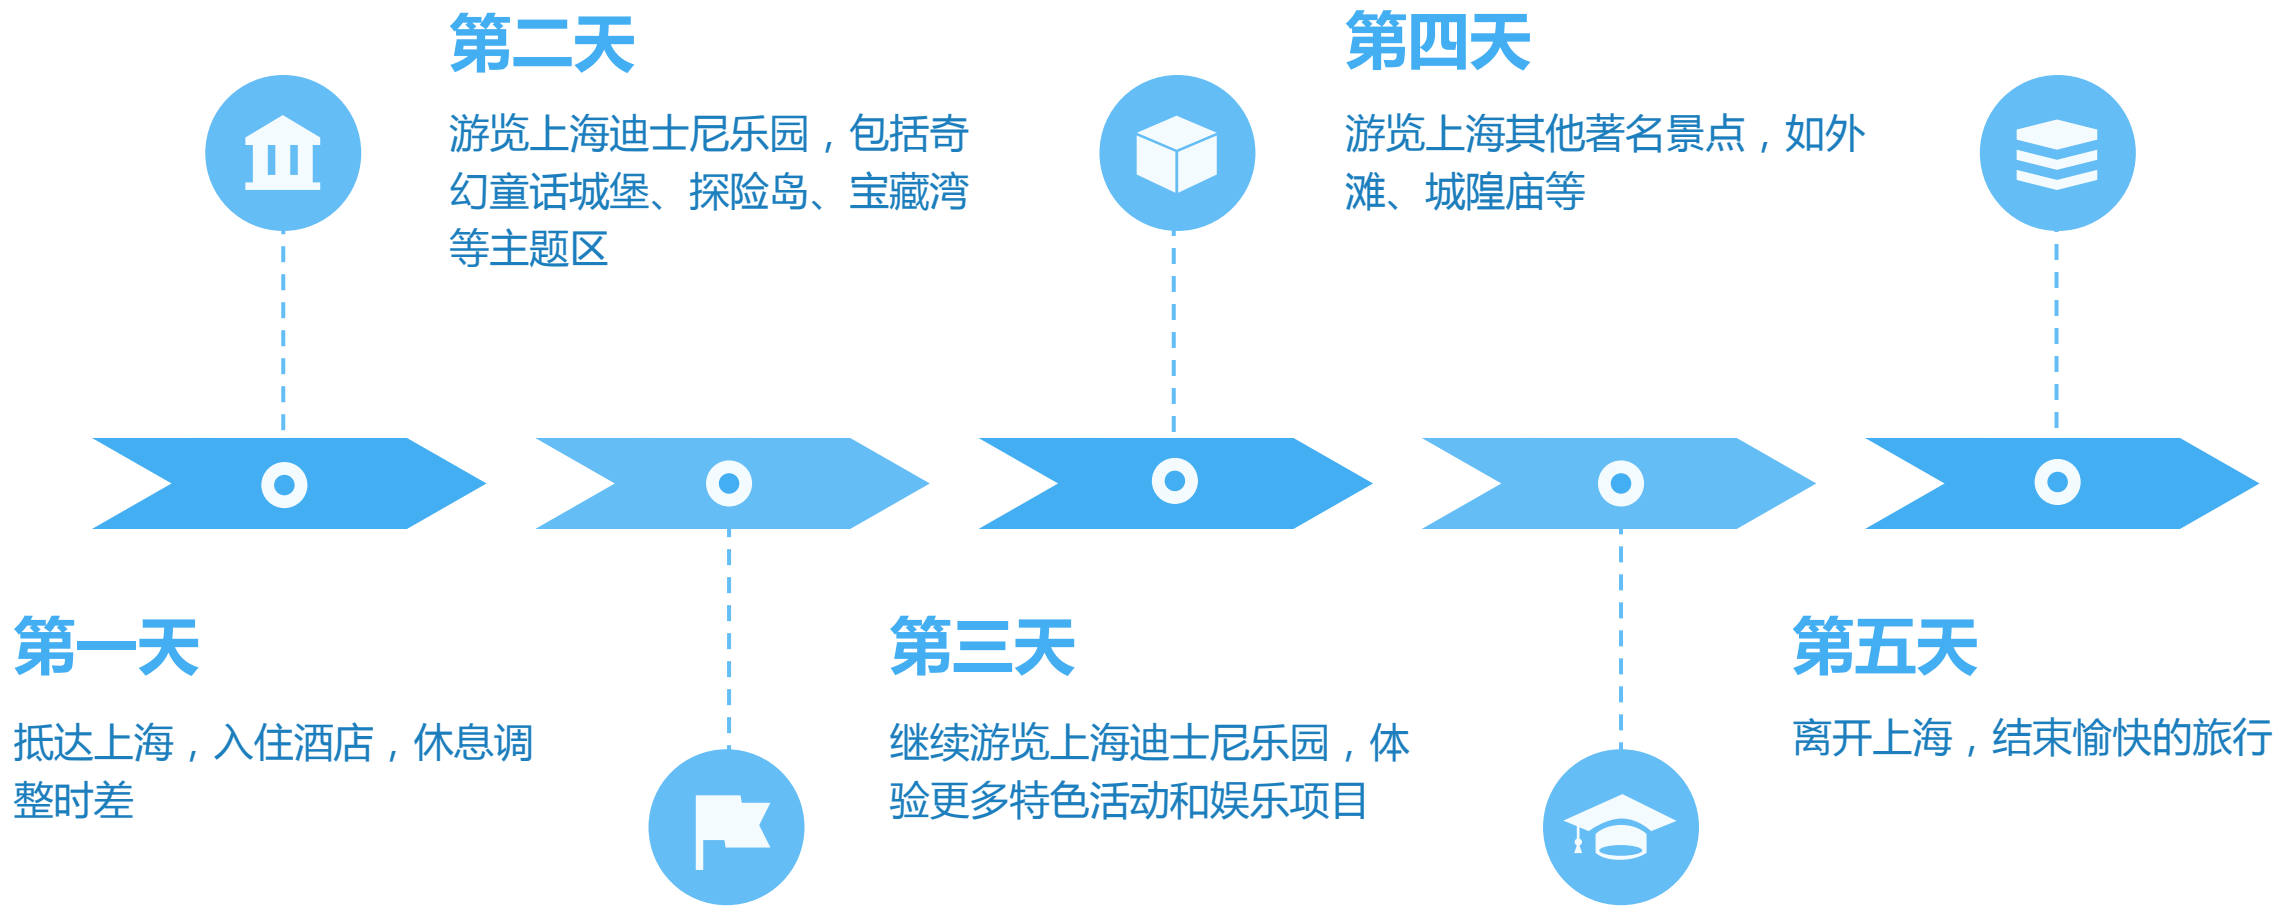

# 旅游目的和目标

体验世界著名的迪士尼乐园文化

与家人共度欢乐时光

享受独特的主题公园设施和娱乐项目

探索上海迪士尼乐园的特色景点和活动

# 旅游行程安排

# 旅游预算

酒店住宿费用：2000元/晚 x 3  
晚 = 6000元

01

上海迪士尼乐园门票：成人票  
530元/人 x 4人 = 2120元，儿  
童票430元/人 x 2人 = 860元

02

交通费用：机场往返酒店、景  
点间交通费用约1500元

03

餐饮费用：约2000元（包括早、  
中、晚餐及零食）

## 乐园地图与分区

上海迪士尼乐园分为六大主题区，分别是：探险岛、宝藏湾、梦幻世界、明日世界、奇想花园和米奇大街。

每个主题区都有独特的景观和游乐项目，为游客提供不同的游玩体验。

乐园内还有各种商店、餐厅和娱乐设施，为游客提供全方位的服务。