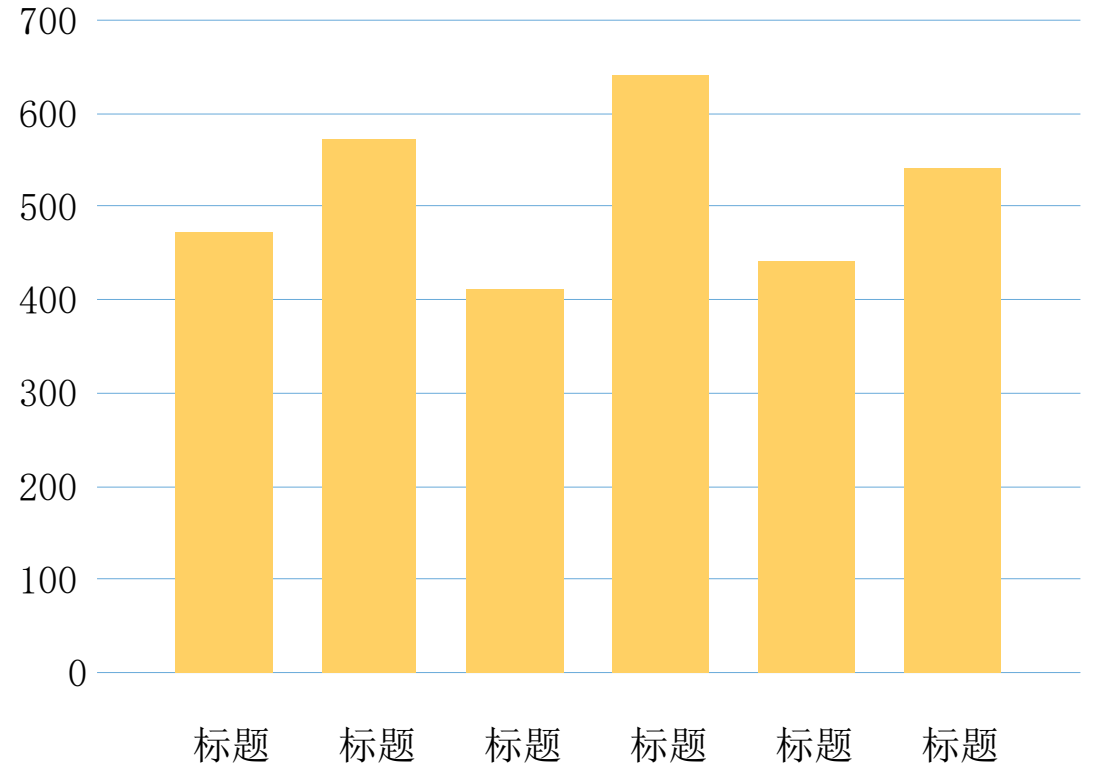

工作完成情况

文本建议使用阿里巴巴普惠体，文本可根据需要更改请在请在此
输入文字内容建议使用阿里巴巴普惠体，文本可根据需

工作完成情况

添加标题

您的内容打在这里，或者通过复制您的文本后，在此框中选择粘贴，并选择只保留文字。您的内容打在这里，或者通过复制您的文本后

添加标题

您的内容打在这里，或者通过复制您的文本后，在此框中选择粘贴，并选择只保留文字。您的内容打在这里，或者通过复制您的文本后

工作完成情况

在此输入文字内容文字在此输入文字内容
文字在此输入在此输入文字内容文字在此
输入文字内容文字

在此输入文字内容文字在此输入文字内容
文字在此输入在此输入文字内容文字在此
输入文字内容文字

在此输入文字内容文字在此输入文字内容
文字在此输入在此输入文字内容文字在此
输入文字内容文字

2014

2013

2019

90%

60%