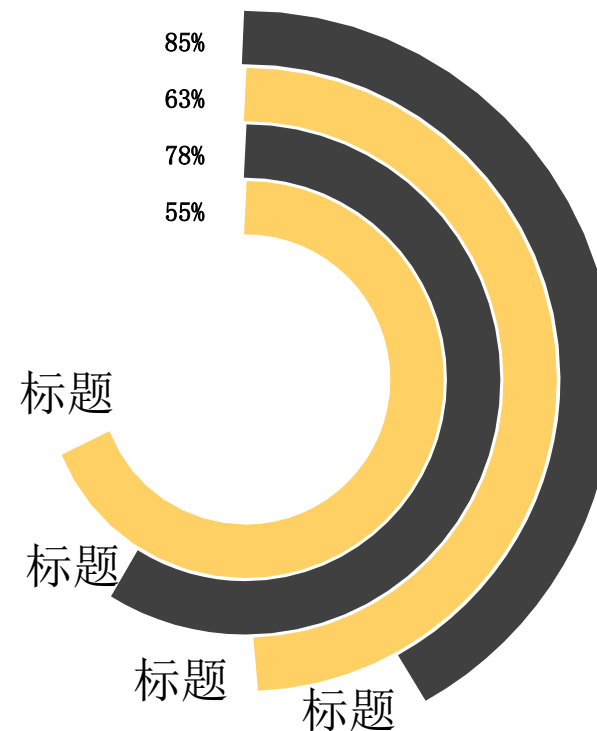

01年度工作概述

02工作完成情况

03成功项目展示

04工作存在不足

PART01

年度工作概述

文本建议使用阿里巴巴普惠体，文本可根据需要更改请在请在此
输入文字内容建议使用阿里巴巴普惠体，文本可根据需

年度工作概述

标题一

您的内容打在这里，或者通过复制您的文本后，在此框中选择粘贴

标题二

您的内容打在这里，或者通过复制您的文本后，在此框中选择粘贴

标题三

您的内容打在这里，或者通过复制您的文本后，在此框中选择粘贴

标题四

您的内容打在这里，或者通过复制您的文本后，在此框中选择粘贴