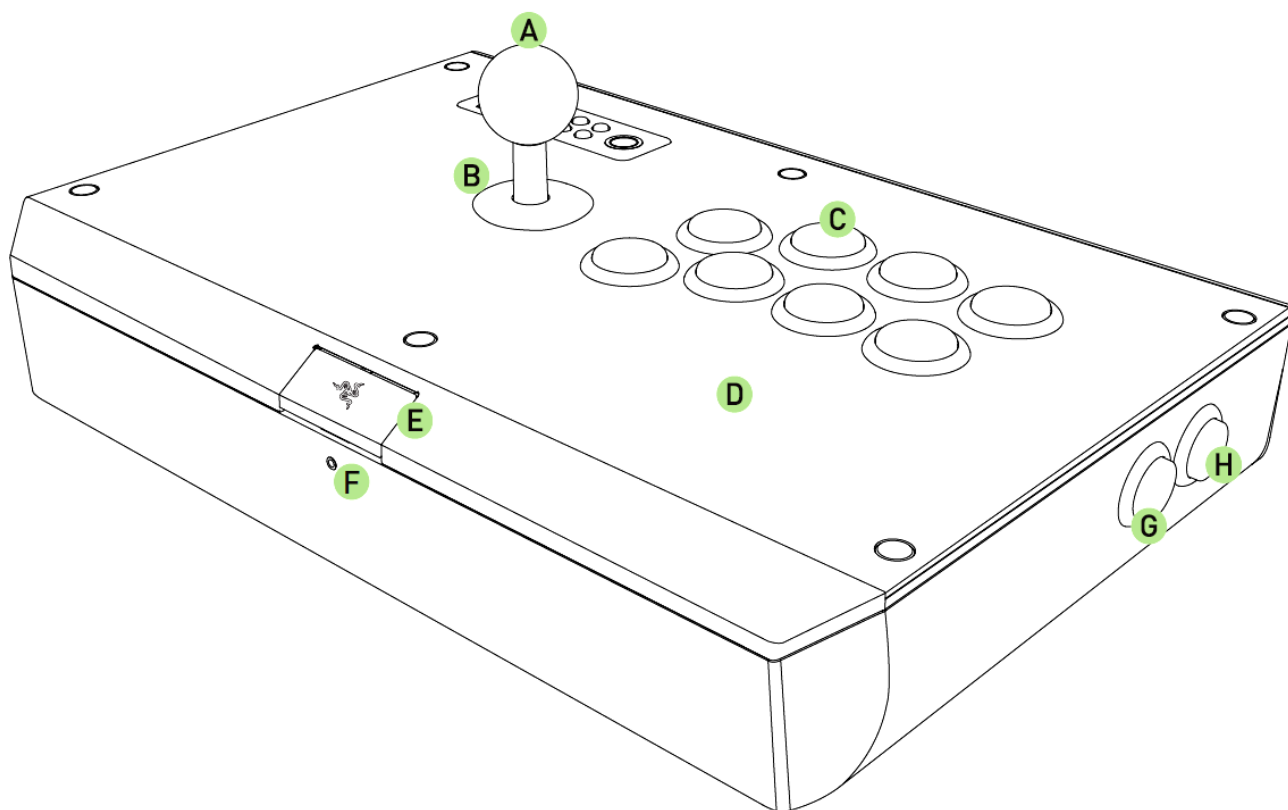

3. СХЕМА УСТРОЙСТВА

- A. Шарообразная насадка на джойстик
- B. Фирменный джойстик Sanwa Denshi™
- C. Фирменные кнопки действий Sanwa Denshi™
- D. Съёмная накладка на панель
- E. Кнопка открывания внутреннего отсека
- F. Порт для наушников (2,5 мм)
- G. Кнопка «Старт»
- H. Кнопка «Назад»