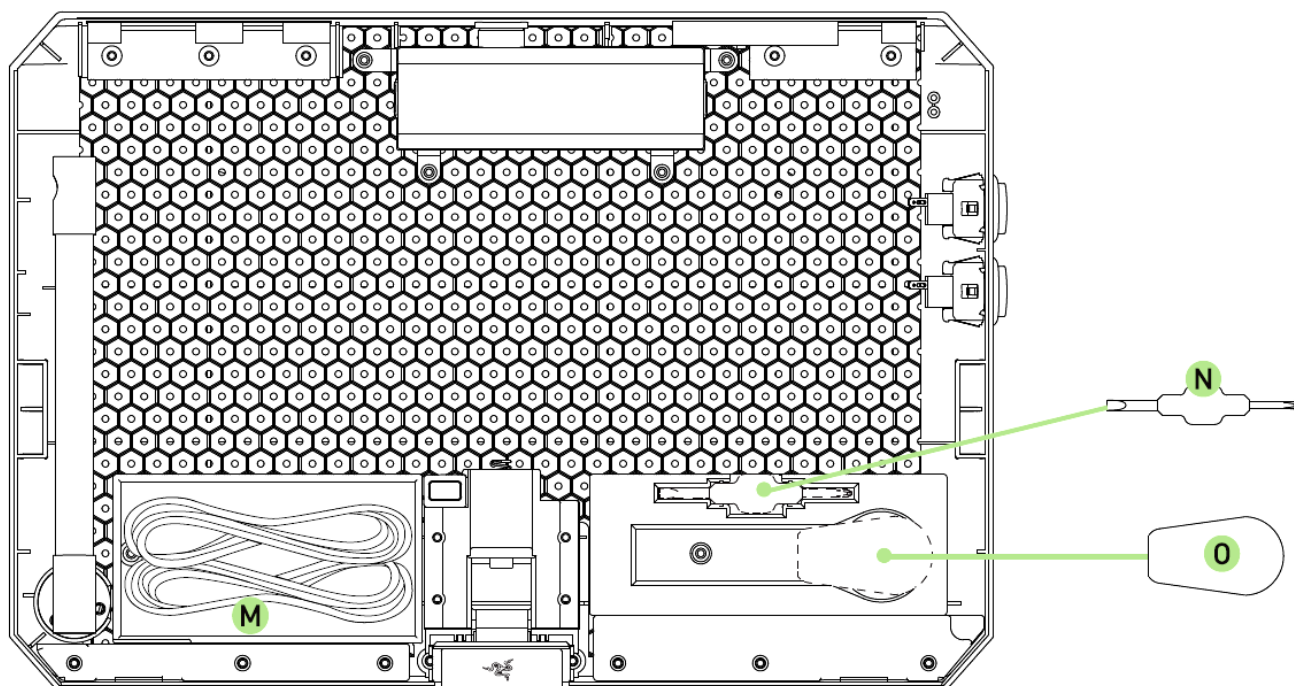

- M. Отсоединяемый кабель длиной 4 м + Разрывной кабель
- N. Отвертки плоская и крестовая с магнитным наконечником
- O. Вытянутая насадка на джойстик

ПРЕДУПРЕЖДЕНИЕ О БЕЗОПАСНОСТИ

ВАЖНО! Перед подключением данного продукта к Xbox 360® и началом использования прочтите руководство к Xbox 360® по технике безопасности и предотвращению травм, а также другую информацию относительно использования Xbox 360®.