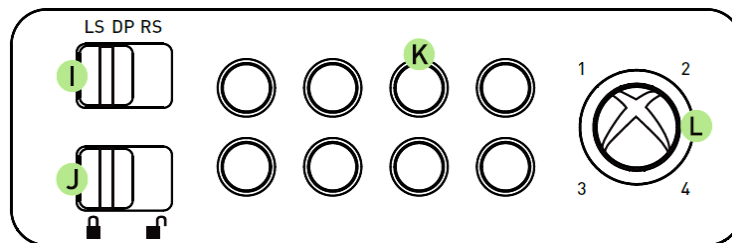

### 3. СХЕМА УСТРОЙСТВА

- A. Шарообразная насадка на джойстик
- B. Фирменный джойстик Sanwa Denshi™
- C. Фирменные кнопки действий Sanwa Denshi™
- D. Съёмная накладка на панель
- E. Кнопка открывания внутреннего отсека
- F. Порт для наушников (2,5 мм)
- G. Кнопка «Старт»
- H. Кнопка «Назад»

- I. Переключатель рычага управления
- J. Переключатель блокировки
- K. Кнопки режима Турбо
- L. Кнопка Xbox Guide

- M. Отсоединяемый кабель длиной 4 м + Разрывной кабель
- N. Отвертки плоская и крестовая с магнитным наконечником
- O. Вытянутая насадка на джойстик