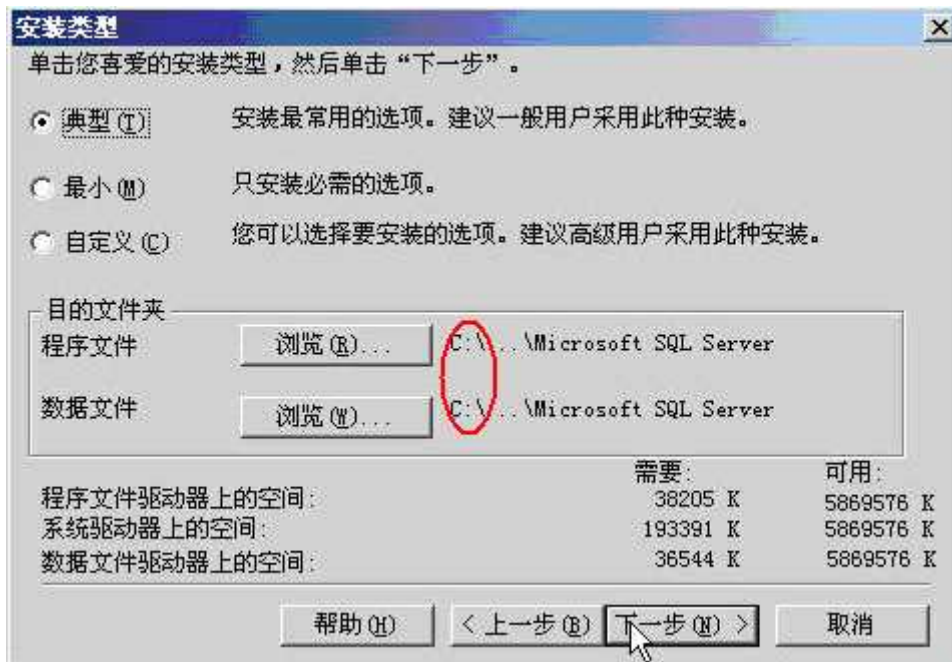

K、安装类型请选择典型，目的文件夹：选择扫描，把 C 盘更改为 D 盘名目

(图十二)