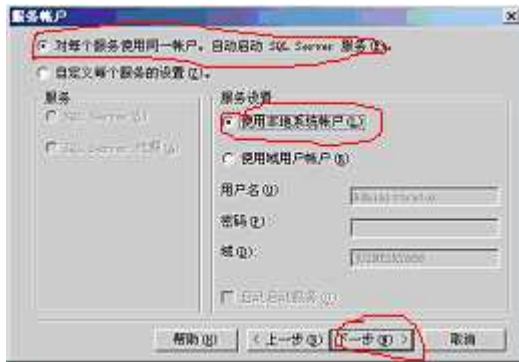

P、安装完毕选择完成

(图十六)

安装完成后，系统自动在开始—程序菜单里标识 SQL Server 快捷图标

数据库的安装过程需特殊留意如下三点：

1. 数据库 SQL Server 2000 的安装路径 首先要确保将要安装数据库的磁盘空间，然后记得不要把数据库安装在系统盘，避开系统崩溃时数据跟着丢失。
2. 在“服务帐户”窗口中选择“使用本地系统帐户”

3. 选择身份验证模式：在此强调使用“混合模式”，即 SQL Server 2000 会自动创建一个用户“sa”，假如选择空密码，则可以不作记录；假如输入密码，则密码肯定要记住（如 jointsky，该密码是为创建数据库时使用）。