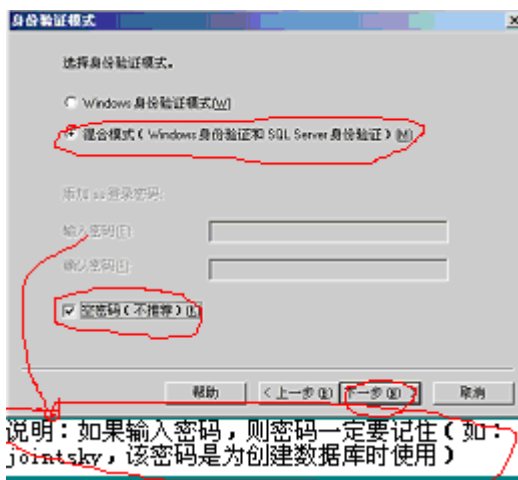

P、安装完毕选择完成

(图十六)

安装完成后，系统自动在开始—程序菜单里标识 SQL Server 快捷图标

数据库的安装过程需特殊留意如下三点：

1. 数据库 SQL Server 2000 的安装路径 首先要确保将要安装数据库的磁盘空间，然后记得不要把数据库安装在系统盘，避开系统崩溃时数据跟着丢失。
2. 在“服务帐户”窗口中选择“使用本地系统帐户”

3. 选择身份验证模式：在此强调使用“混合模式”，即 SQL Server 2000 会自动创建一个用户“sa”，假如选择空密码，则可以不作记录；假如输入密码，则密码肯定要记住（如 jointsky，该密码是为创建数据库时使用）。