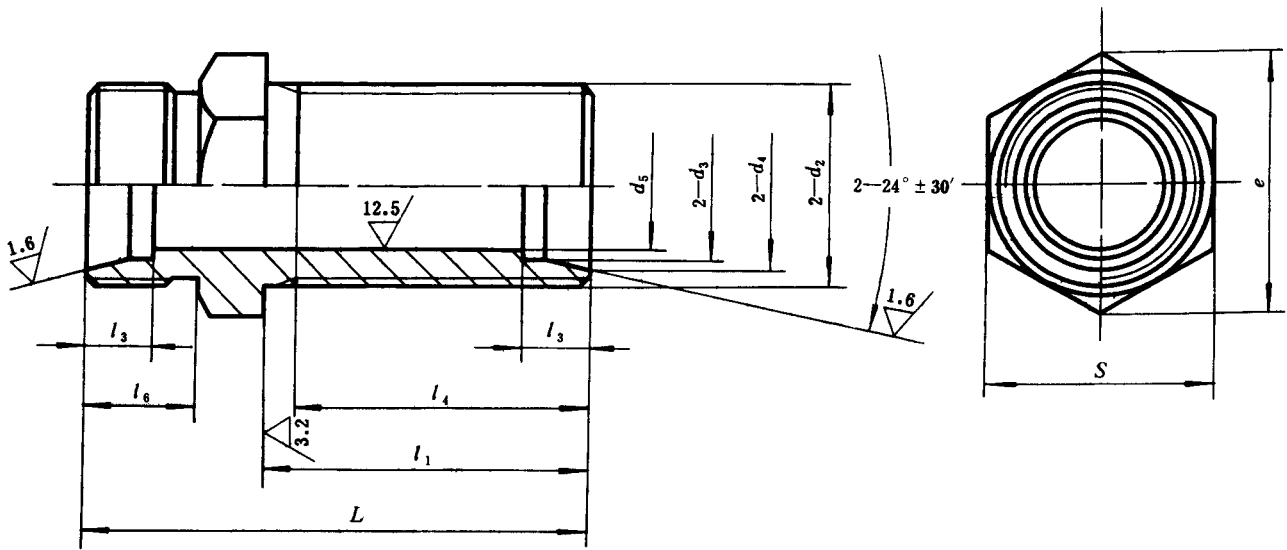

UDC 621.643.4
J 15

中华人民共和国国家标准

GB 3748.2—83

卡套式隔壁直通接头体

Bulkhead union—Body

1983-06-17 发布

1984-04-01 实施

国家标准局 批准

中华人民共和国国家标准

UDC 621.643.4

卡套式隔壁直通接头体

GB 3748.2-83

Bulkhead union—Body

标记示例:

公称压力J级, 管子外径 D_0 为14 mm的卡套式隔壁直通接头体:
接头体 J 14 GB 3748.2-83