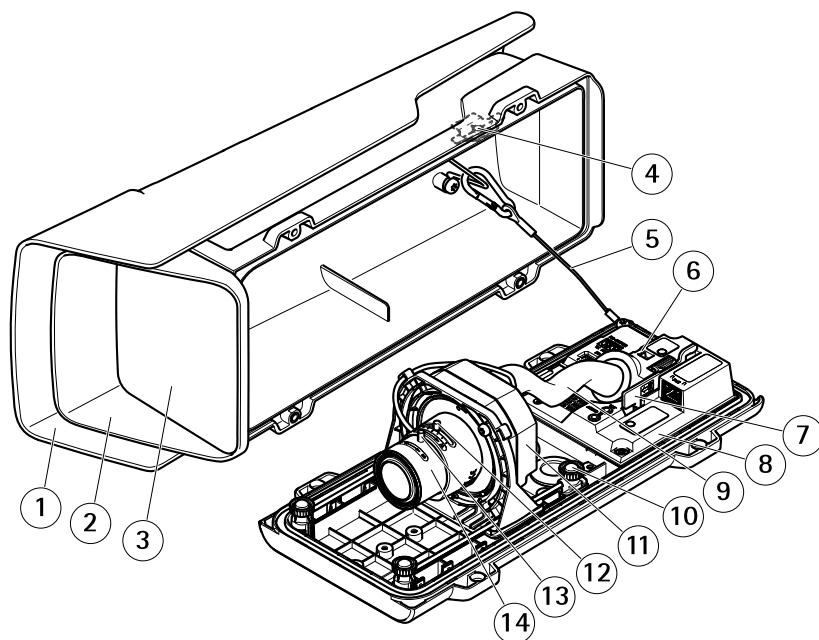

AXIS P1367-E Network Camera

目录

LED 指示灯	47
对焦助手的 LED 状态指示灯情况	47
SD 卡插槽	47
按钮	48
连接器	48
工作条件	50
功耗	50

AXIS P1367-E Network Camera

解决方案概述

解决方案概述

AXIS P1367-E Network Camera

产品概述

产品概述

- 1 耐候保护罩
- 2 顶盖
- 3 窗片
- 4 入侵报警磁铁
- 5 安全线
- 6 扎线带固定点
- 7 IK10 工具
- 8 入侵报警传感器
- 9 电缆盖板
- 10 带弹簧的拇指螺丝 (4 颗)
- 11 光学单元
- 12 变焦拉杆
- 13 调焦环的锁定螺丝
- 14 调焦环

注意

请勿使用电缆盖板提起该产品。

AXIS P1367-E Network Camera

产品概述