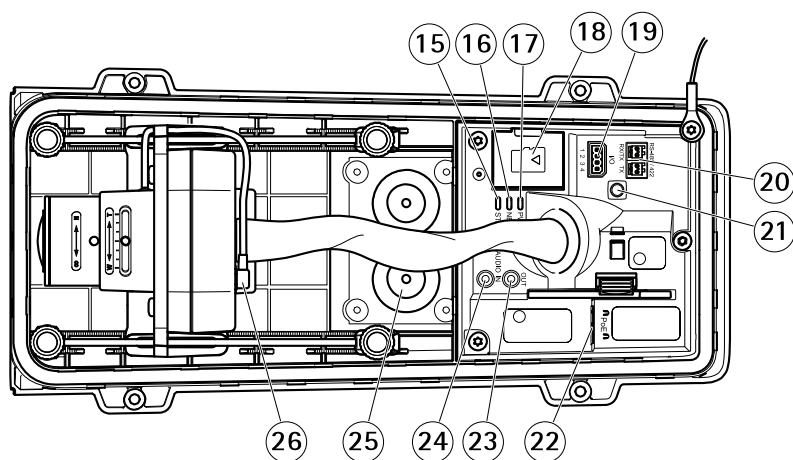

AXIS P1367-E Network Camera

目录

LED 指示灯	47
对焦助手的 LED 状态指示灯情况	47
SD 卡插槽	47
按钮	48
连接器	48
工作条件	50
功耗	50

AXIS P1367-E Network Camera

解决方案概述

解决方案概述

AXIS P1367-E Network Camera

产品概述

产品概述

- 1 耐候保护罩
- 2 顶盖
- 3 窗片
- 4 入侵报警磁铁
- 5 安全线
- 6 扎线带固定点
- 7 IK10 工具
- 8 入侵报警传感器
- 9 电缆盖板
- 10 带弹簧的拇指螺丝 (4 颗)
- 11 光学单元
- 12 变焦拉杆
- 13 调焦环的锁定螺丝
- 14 调焦环

注意

请勿使用电缆盖板提起该产品。

AXIS P1367-E Network Camera

产品概述

- 15 LED 状态指示灯
- 16 LED 网络指示灯
- 17 LED 电源指示灯
- 18 microSD 卡插槽
- 19 I/O 连接器
- 20 RS485/422 连接器
- 21 控制按钮
- 22 网络连接器 (PoE)
- 23 音频输出
- 24 音频输入
- 25 电缆垫片 M20 (2 个)
- 26 光圈连接器

AXIS P1367-E Network Camera

安装