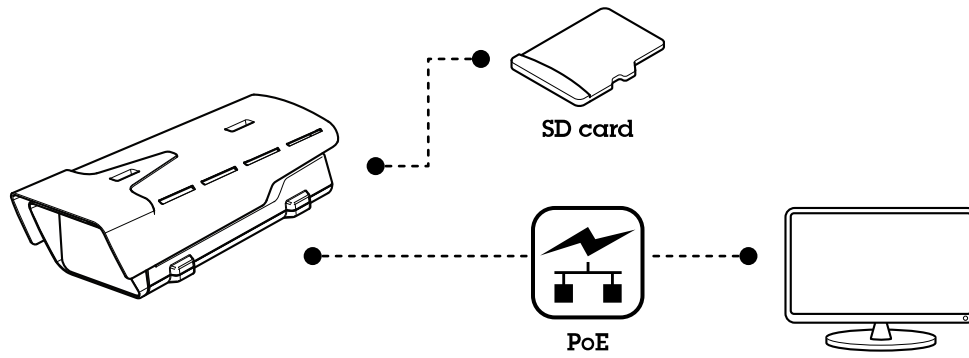

AXIS P1367-E Network Camera

目录

LED 指示灯	47
对焦助手的 LED 状态指示灯情况	47
SD 卡插槽	47
按钮	48
连接器	48
工作条件	50
功耗	50

AXIS P1367-E Network Camera

解决方案概述

解决方案概述

AXIS P1367-E Network Camera

产品概述

产品概述

- 1 耐候保护罩
- 2 顶盖
- 3 窗片
- 4 入侵报警磁铁
- 5 安全线
- 6 扎线带固定点
- 7 IK10 工具
- 8 入侵报警传感器
- 9 电缆盖板
- 10 带弹簧的拇指螺丝 (4 颗)
- 11 光学单元
- 12 变焦拉杆
- 13 调焦环的锁定螺丝
- 14 调焦环

注意

请勿使用电缆盖板提起该产品。

AXIS P1367-E Network Camera

产品概述