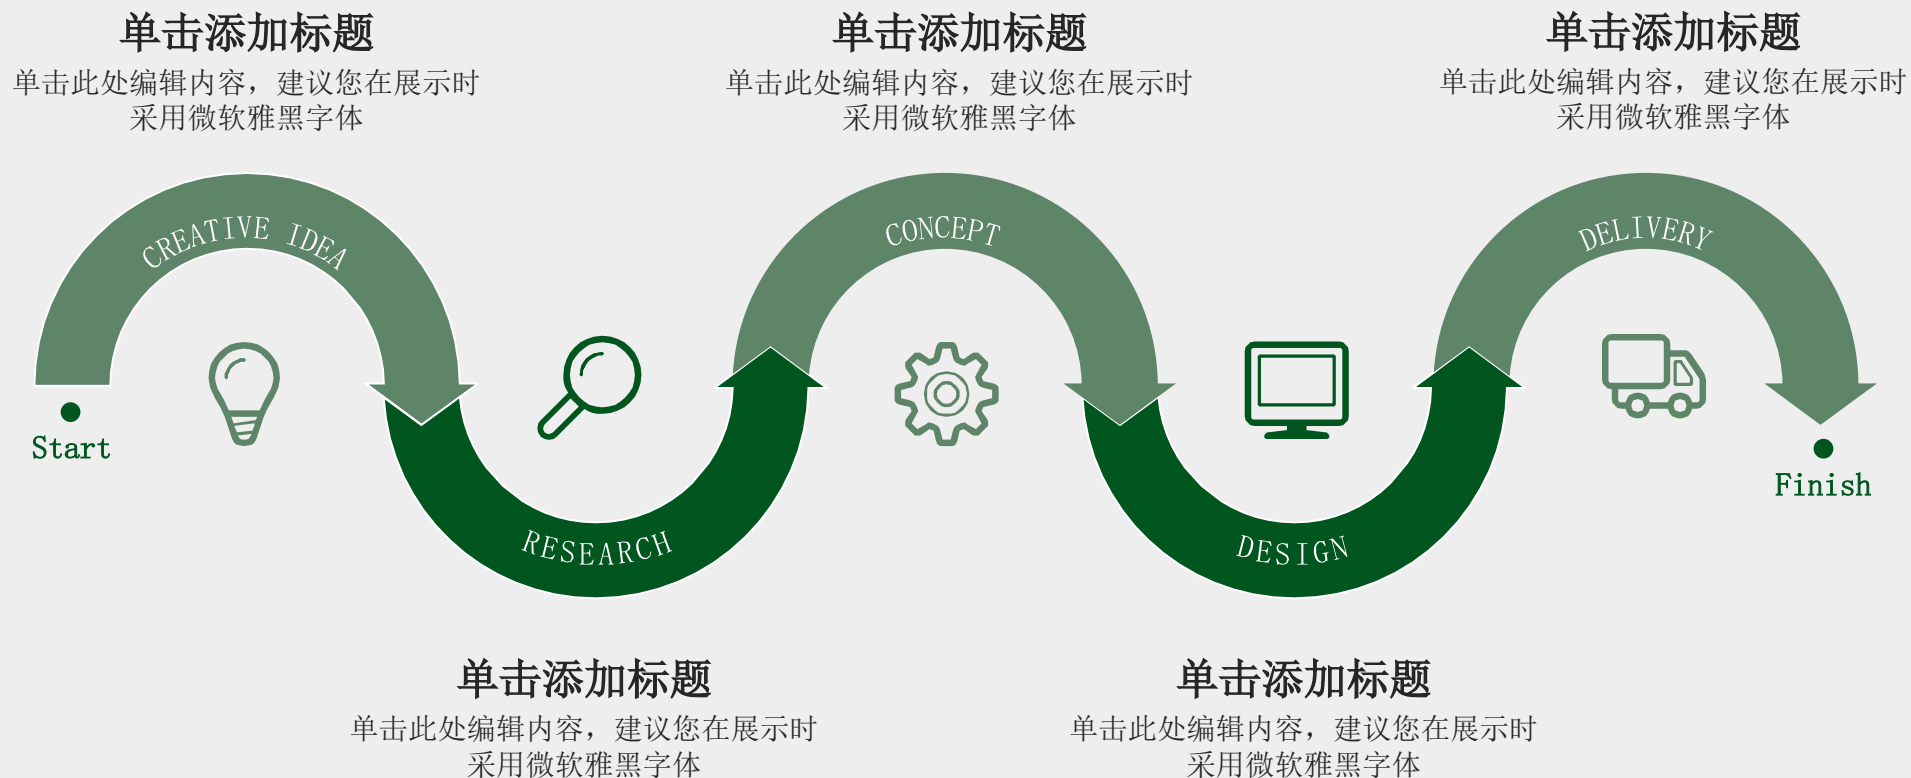

清新答辩总结通用模板