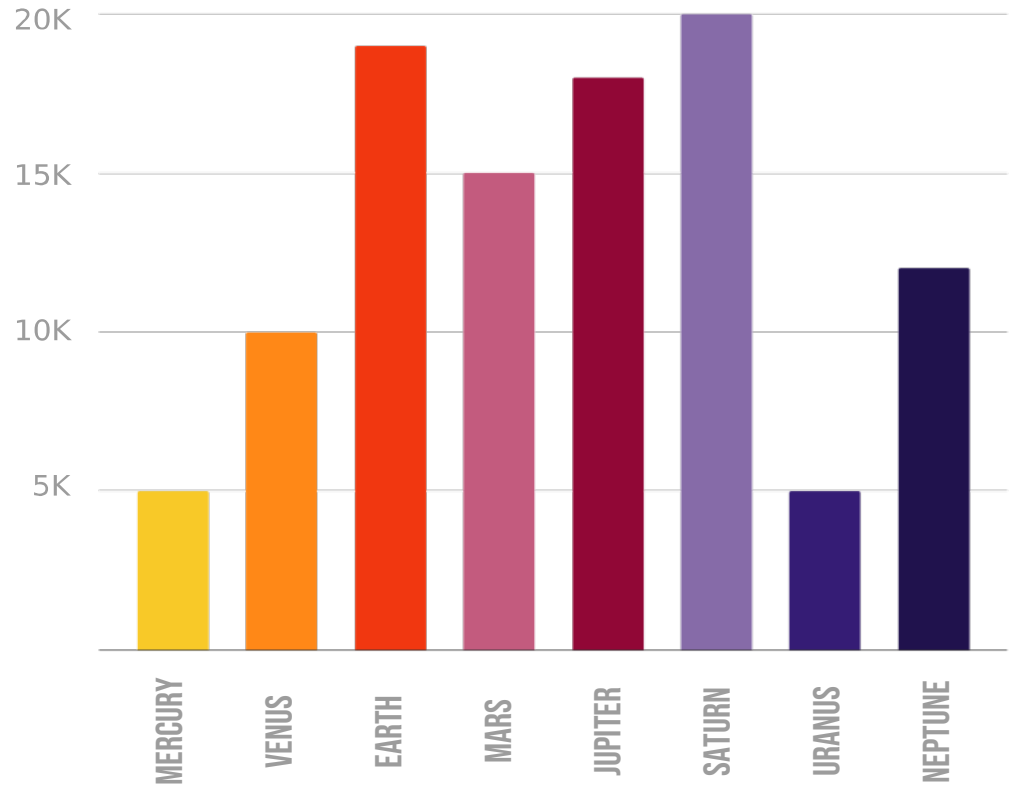

扫码加入

订阅方案

**学习本是痛苦
唯有热爱可抵岁月漫长**

始于2016营销星球团队始终一如既往

**营销星球
白金社群**

**全网最新方案
国际/本土4A
国内/海外方案**

**具体权益
添加客服好友**

**MARKETING
STAR**

3.0全案魔方全新升级

全新品项分类 品牌服务升级

Bar charts

Mercury is the closest planet to the Sun and the smallest one in the Solar System

To modify this graph, click on it, follow the link, change the data and paste it here