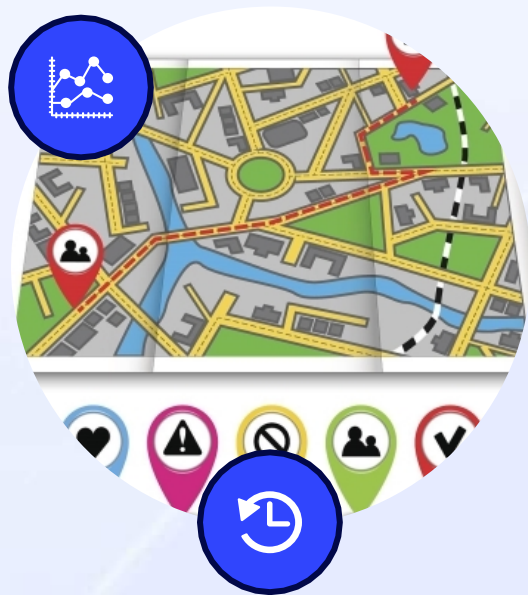

提供了包括画笔、铅笔、形状、文字、符号等在内的一整套工具，方便用户进行各种设计工作。

兼容性与集成

与Adobe Creative Suite中的其他软件（如Photoshop、InDesign等）高度集成，可实现无缝的工作流程。

在地图制作中的应用

地图元素设计

利用AI强大的矢量编辑功能，可以轻松设计各种地图元素，如点、线、面符号，以及地图注记等。

地图色彩优化

通过AI的颜色管理功能，可以对地图进行精确的色彩调整和优化，使地图更加美观且符合出版要求。

地图标注与注记

AI的文字工具支持各种字体和排版方式，方便用户对地图进行详细的标注和注记。

地图输出与打印

AI支持多种输出格式，可以满足不同地图打印和发布需求，同时保证地图的清晰度和质量。

03

地图注记智能化配置方法

基于规则的自动化配置

预设规则

根据地图要素类型、比例尺、显示范围等，预设注记的字体、大小、颜色、排列方式等规则。

自动化识别

通过识别地图中的要素类型，自动应用相应的注记规则。

冲突解决

对于注记间的冲突，如重叠、压盖等，通过预设的优先级规则进行自动调整。

基于机器学习的智能化配置

● 数据训练

利用历史地图数据和对应的注记配置，训练机器学习模型。