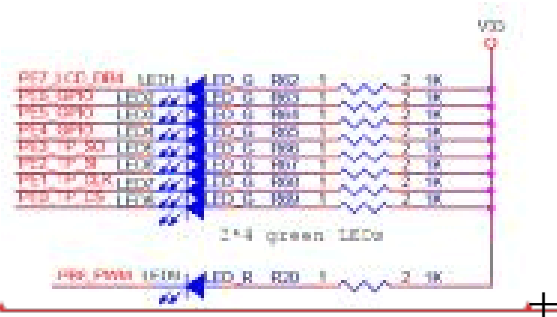

传感网应用开发 中级读

旗开得胜

一、单项选择题 (10题, 每题1分, 共10分) 读

1. 二进制数 1111 其对应的十六进制可表示为 (11)。

- 11
- 10
- 12
- 13

2. 低功耗远距离收发器的扩频因子的范围是 (1111)。

- 11
- 12
- 13
- 14

3. 主控板的 LED 灯电路如图所示, 发现 LED 损坏, 可用下列哪个电阻替代 (11)。

- 11
- 12
- 13
- 14

4. 模块工作在 模式时, 配置热点参数的指令是 (11)。

- 11
- 12
- 13
- 14

5. 下列选项中哪个是 的时钟引脚 (11)。

- 11
- 12
- 13
- 14

6. 的通讯标准是采用 1111?。

- 11
- 12
- 13
- 14

读万卷书 读万里路